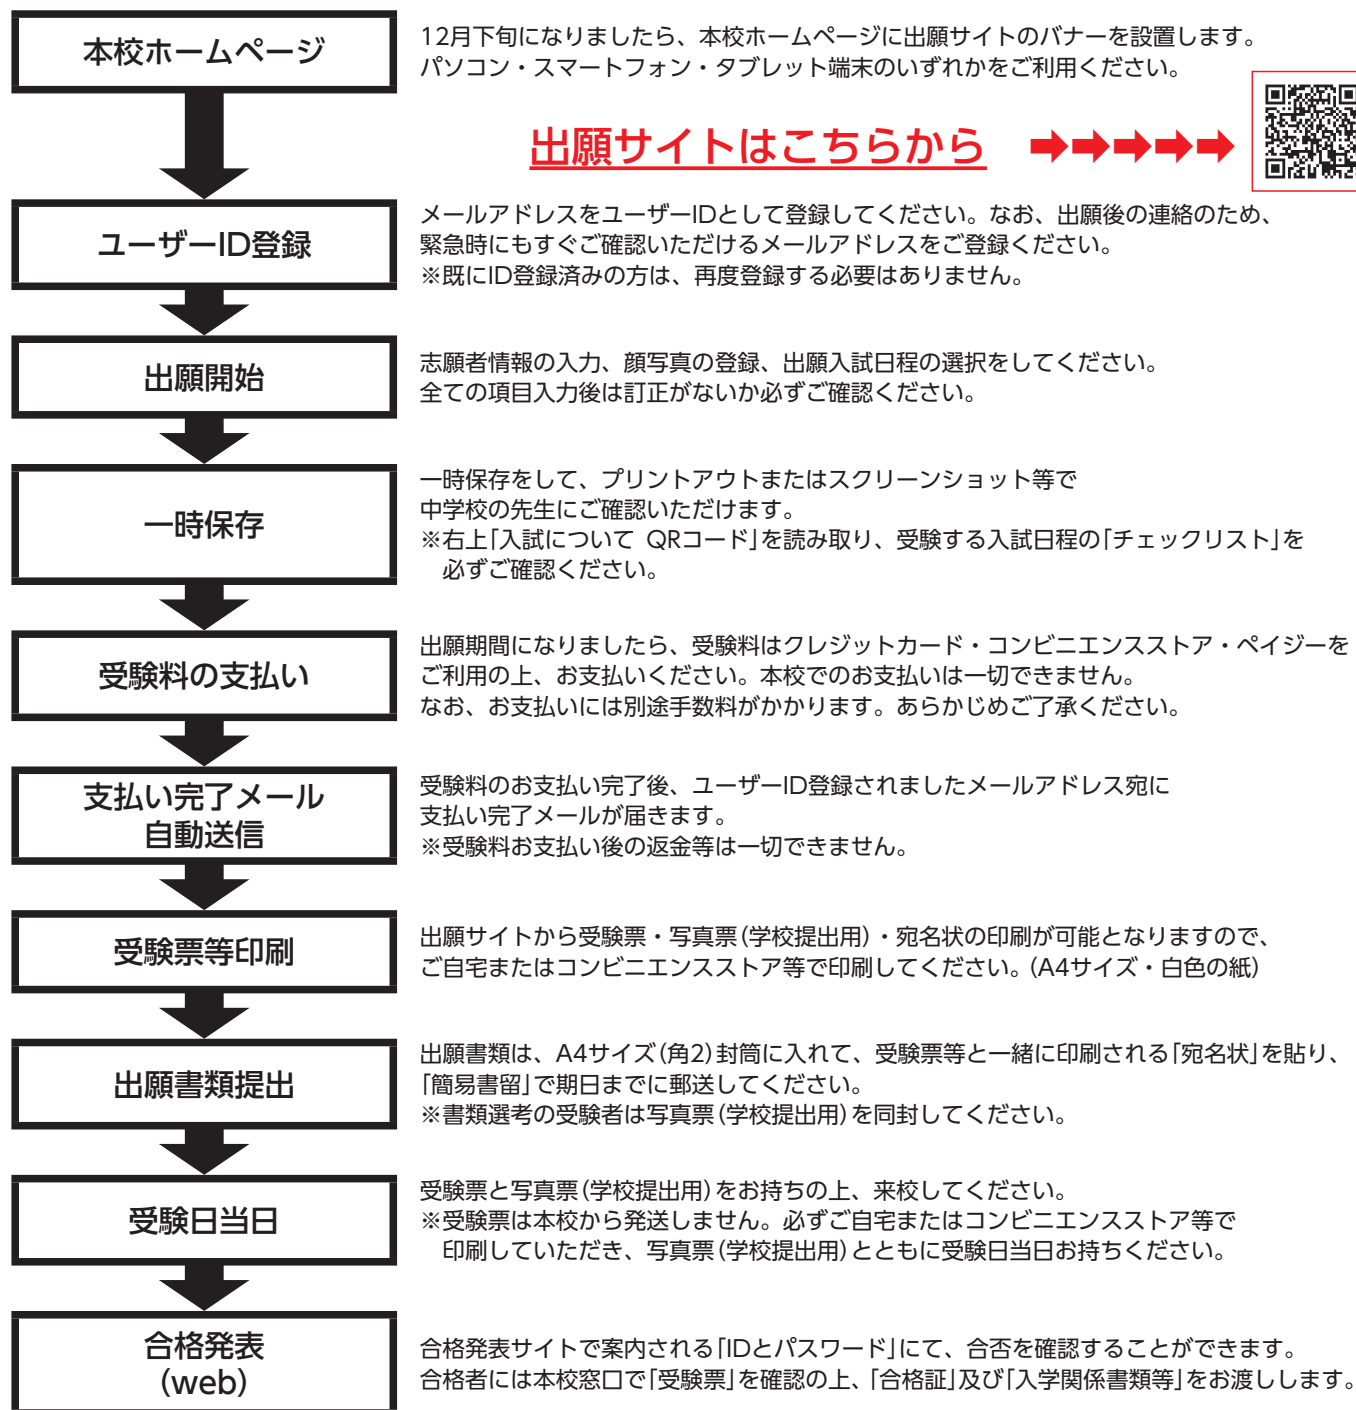

## ●web出願について

- 平日・土・日・祝日24時間出願手続きができます。
- ご自宅でお申し込みができます。
- 各種クレジットカード・コンビニエンスストア・ペイジーでのお支払い方法が選べます。

※お支払いには別途手数料がかかります。あらかじめご了承ください。

## ●出願手続き方法

**出願サイトはこちらから** →→→→→

- ・新入生オリエンテーションは3月9日(土)13:00からを予定しています。
- ・新型コロナウイルス感染等の理由により本校を受験できなくなった場合はご相談ください。

★システム・操作に関するご質問等は、miraicompass(ミライコンパス)の出願サイトログインページ画面下部の「お問合せ先」からお問い合わせください。